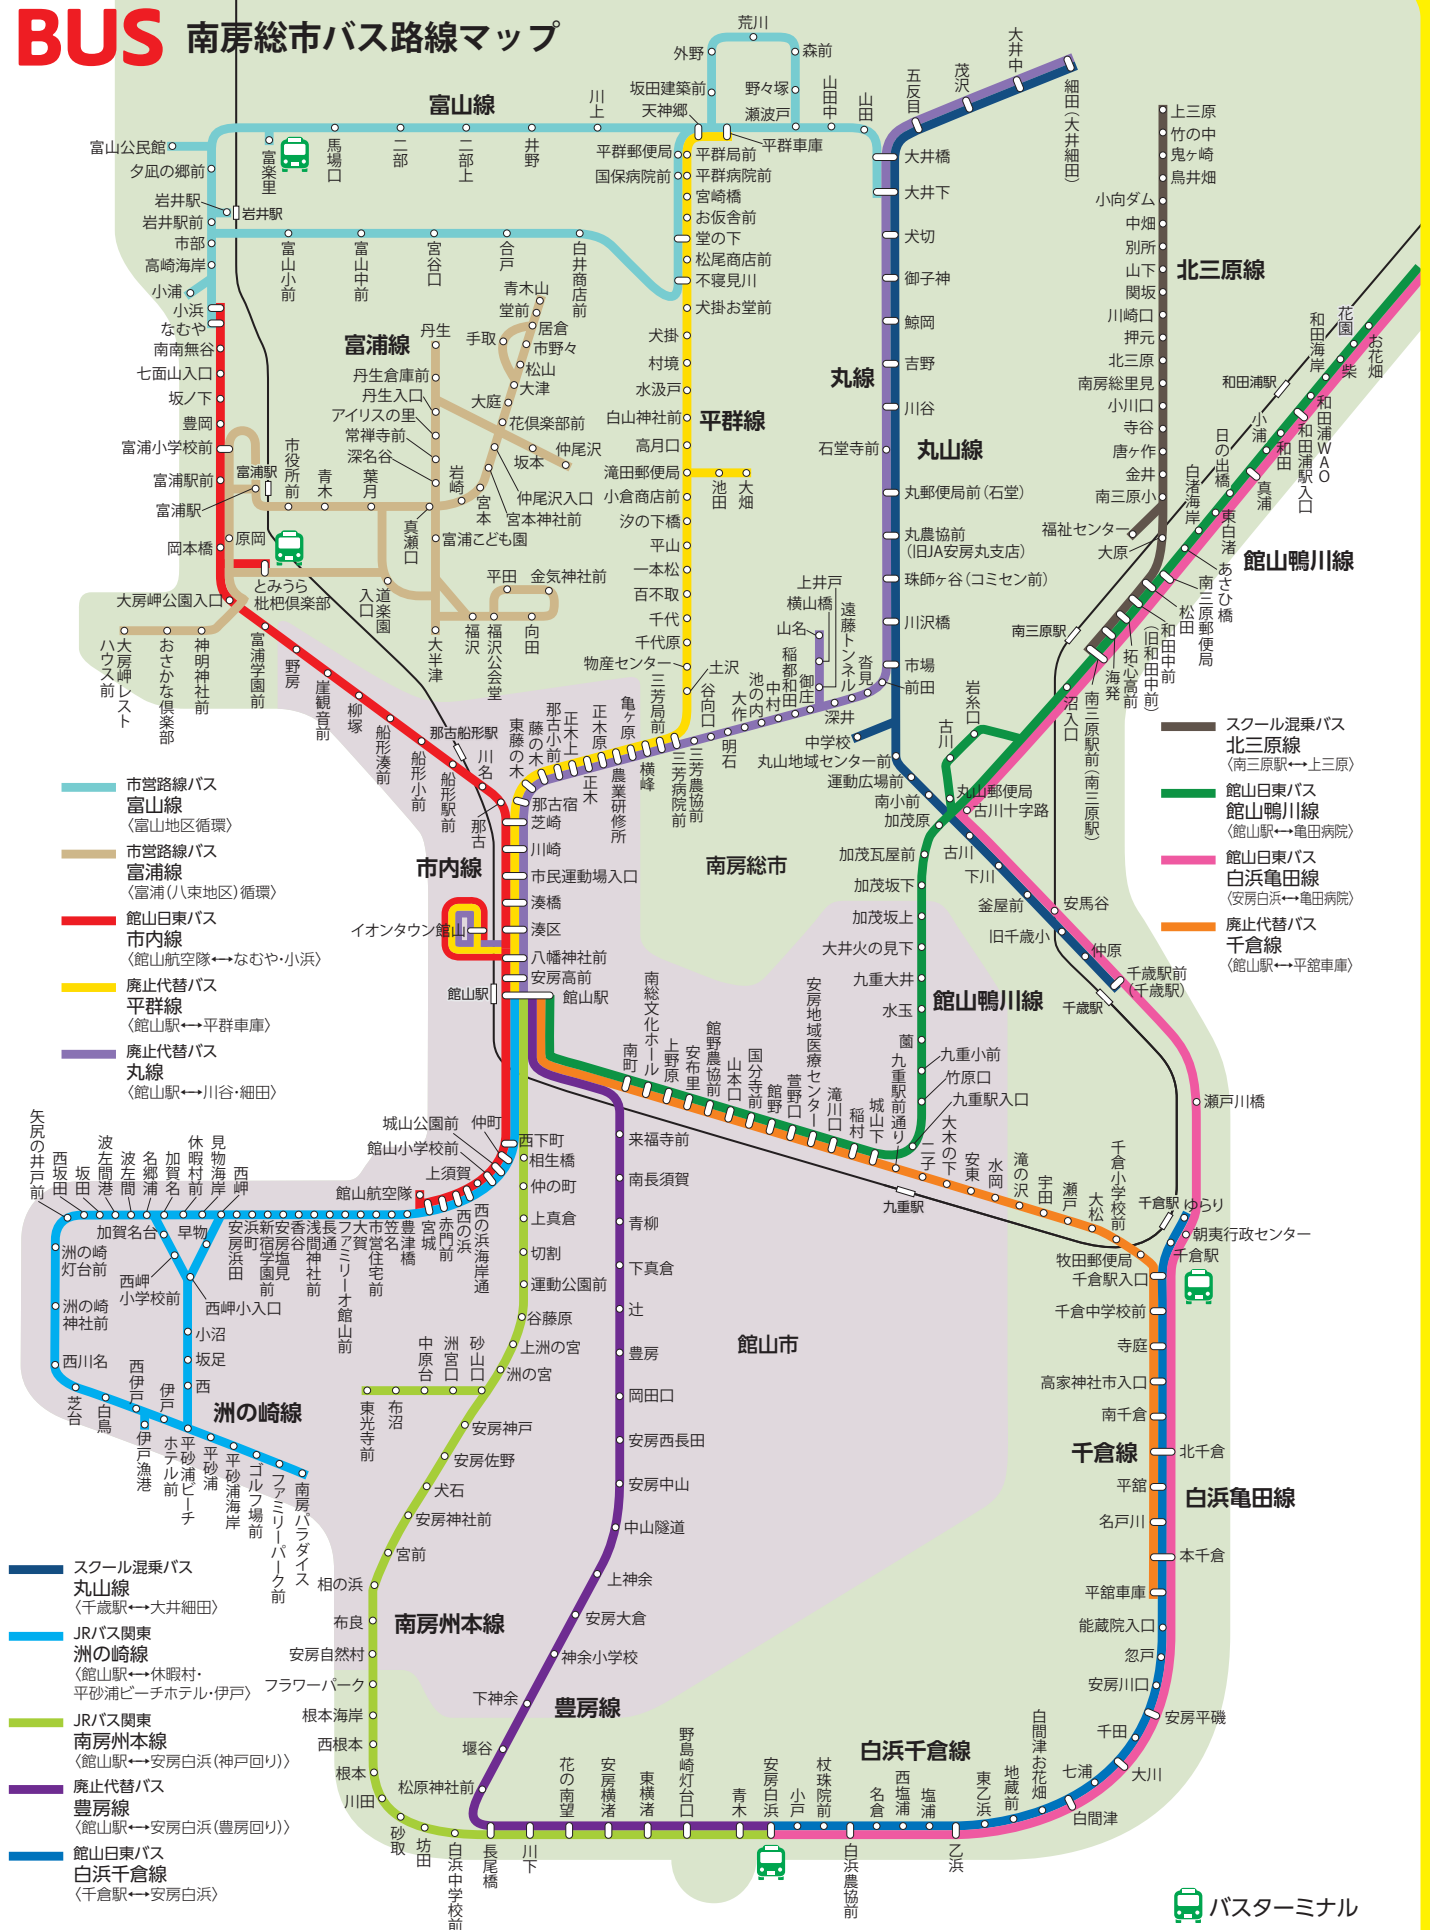

BUS 南房総市バス路線マップ

- 市営路線バス
 - 富山線 (富山地区循環)
 - 富浦線 (富浦(八東地区)循環)
- 館山日東バス
 - 市内線 (館山航空隊 ↔ なむや・小浜)
 - 平群線 (館山駅 ↔ 平群車庫)
 - 丸線 (館山駅 ↔ 川谷・細田)
- 廃止代替バス
 - 平群線 (館山駅 ↔ 平群車庫)
 - 丸線 (館山駅 ↔ 川谷・細田)

- スクール混乗バス
- 北三原線 (南三原駅 ↔ 上三原)
- 館山日東バス
- 館山鴨川線 (館山駅 ↔ 亀田病院)
- 館山日東バス
- 白浜亀田線 (安房白浜 ↔ 亀田病院)
- 廃止代替バス
- 千倉線 (館山駅 ↔ 平群車庫)

- スクール混乗バス
- 丸山線 (千歳駅 ↔ 大井細田)
- JRバス関東
- 洲の崎線 (館山駅 ↔ 休暇村・平砂浦ビーチホテル・伊予)
- JRバス関東
- 南房州本線 (館山駅 ↔ 安房白浜(神戸回り))
- 廃止代替バス
- 豊房線 (館山駅 ↔ 安房白浜(豊房回り))
- 館山日東バス
- 白浜千倉線 (千倉駅 ↔ 安房白浜)

路線バス時刻表

市営路線バス富浦線・さざなみ号 南房総市ウェブサイト。検索 → 南房総市バス富浦線

市営路線バス富山線・トミー 南房総市ウェブサイト。検索 → 南房総市バス富山線

丸・平群線 (廃止代替路線) 南房総市ウェブサイト。検索 → 南房総市バス平群線

千歳・大井細田線 スクール混乗バス ジョルダンウェブサイト。検索 → 千歳大井細田線

鴨川日東バス 館山線 鴨川日東バスウェブサイト。検索 → 鴨川日東バス時刻表

館山日東バス 市内線 館山日東バスウェブサイト。検索 → 館山日東バス時刻表

館山日東バス 千倉・白浜線 白浜・亀田病院線 千倉線 豊房線 丸線 (館山 川谷・細田) 平群線 館山日東バスウェブサイト。検索 → 館山日東バス時刻表

JRバス関東 洲の崎線 南房総本線 南房総本線 JRバス関東ウェブサイト。検索 → JRバス関東一般路線バス